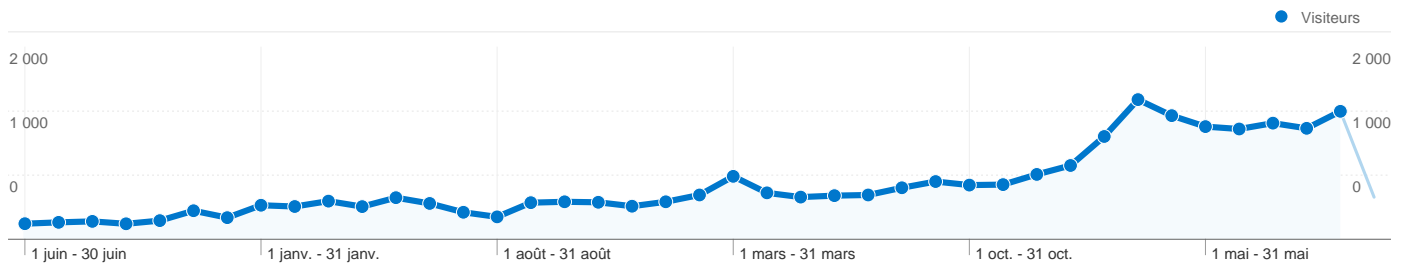

Fréquentation du site

32 037 Visites

47,05 % Taux de rebond

117 826 Pages vues

00:03:42 Temps moyen passé sur le site

3,68 Pages par visite

65,00 % Nouvelles visites (en %)

Vue d'ensemble des visiteurs

Visiteurs
20 855

Synthèse géographique

Vue d'ensemble des sources de trafic

- **Moteurs de recherche**
17 611,00 (54,97 %)
- **Accès directs**
8 462,00 (26,41 %)
- **Sites référents**
5 964,00 (18,62 %)

Vue d'ensemble du contenu

Pages	Pages vues	Pages vues (en %)
/	22 761	19,32 %
/-Maregraphes-.html	8 979	7,62 %
/spip.php?rubrique23=	4 200	3,56 %
/-GPS-.html	3 344	2,84 %
/-Documentation-.html	2 529	2,15 %

20 855 internautes ont visité ce site.

 **32 037** Visites

 **20 855** Visiteurs uniques absolus

 **117 826** Pages vues

 **3,68** Nombre moyen de pages vues

 **00:03:42** Temps passé sur le site

 **47,05 %** Taux de rebond

 **65,00 %** Nouvelles visites