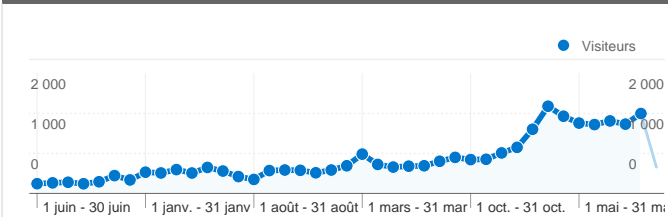

Fréquentation du site

32 037 Visites

47,05 % Taux de rebond

117 826 Pages vues

00:03:42 Temps moyen passé sur le site

3,68 Pages par visite

65,00 % Nouvelles visites (en %)

Vue d'ensemble des visiteurs

Visiteurs
20 855

Synthèse géographique

Vue d'ensemble des sources de trafic

- **Moteurs de recherche**
17 611,00 (54,97 %)
- **Accès directs**
8 462,00 (26,41 %)
- **Sites référents**
5 964,00 (18,62 %)

Vue d'ensemble du contenu

 **32 037** Visites

 **20 855** Visiteurs uniques absolus

 **117 826** Pages vues

 **3,68** Nombre moyen de pages vues

 **00:03:42** Temps passé sur le site

 **47,05 %** Taux de rebond

 **65,00 %** Nouvelles visites

5 964,00 (18,62 %)

Principales sources de trafic

Sources	Visites	Visites (en %)	Mots clés	Visites	Visites (en %)
google (organic)	16 790	52,41 %	sonel	4 131	23,46 %
(direct) ((none))	8 462	26,41 %	refmar	779	4,42 %
google.fr (referral)	909	2,84 %	sonel.org	273	1,55 %
shom.fr (referral)	889	2,77 %	cenalt	206	1,17 %
sonel.org (referral)	504	1,57 %	gravimétrie	151	0,86 %