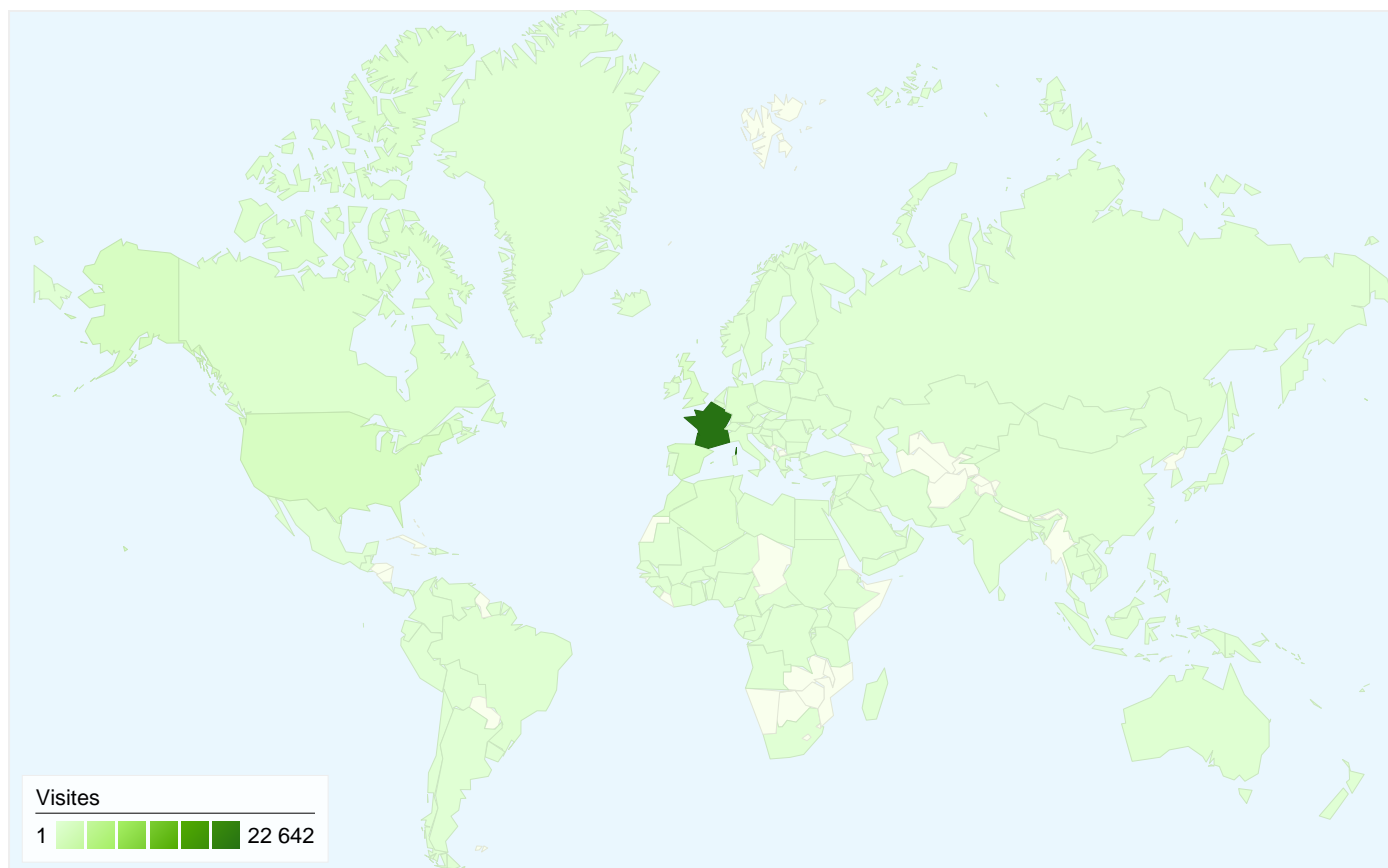

Visiteurs
20 855

Synthèse géographique

Vue d'ensemble des sources de trafic

- **Moteurs de recherche**
17 611,00 (54,97 %)
- **Accès directs**
8 462,00 (26,41 %)
- **Sites référents**
5 964,00 (18,62 %)

Vue d'ensemble du contenu

Profil technique

Navigateur	Visites	Visites (en %)
Firefox	17 219	53,75 %
Internet Explorer	10 027	31,30 %
Chrome	2 379	7,43 %
Safari	1 742	5,44 %
Opera	232	0,72 %

Au total, 32 037 visites ont été générées sur l'ensemble des sources de trafic.

26,41 % Trafic direct

18,62 % Sites de référence

54,97 % Moteurs de recherche

■ Moteurs de recherche

17 611,00 (54,97 %)

■ Accès directs

8 462,00 (26,41 %)

■ Sites référents

32 037 visite(s) provenant de 161 pays/territoires

Fréquentation du site

Visites	Pages par visite	Temps moyen passé sur le site	Nouvelles visites (en %)	Taux de rebond	
32 037 Total du site (en %) : 100,00 %	3,68 Moyenne du site : 3,68 (0,00 %)	00:03:42 Moyenne du site : 00:03:42 (0,00 %)	65,04 % Moyenne du site : 65,00 % (0,06 %)	47,05 % Moyenne du site : 47,05 % (0,00 %)	
Pays/Territoire	Visites	Pages par visite	Temps moyen passé sur le site	Nouvelles visites (en %)	Taux de rebond
France	22 642	3,93	00:03:55	62,91 %	42,79 %
United States	1 251	3,96	00:04:16	54,84 %	60,03 %
Spain	919	4,21	00:06:41	34,06 %	40,70 %
United Kingdom	743	3,83	00:03:35	54,24 %	44,55 %
Morocco	539	2,18	00:02:20	83,12 %	67,16 %
Canada	436	2,05	00:01:13	93,35 %	70,41 %
Belgium	431	3,19	00:02:46	77,73 %	54,29 %
Germany	360	3,62	00:02:54	69,72 %	50,56 %
Algeria	338	2,17	00:02:15	84,62 %	63,91 %
Réunion	279	2,54	00:02:50	44,09 %	60,57 %