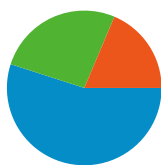

Fréquentation du site

32 037 Visites

47,05 % Taux de rebond

117 826 Pages vues

00:03:42 Temps moyen passé sur le site

3,68 Pages par visite

65,00 % Nouvelles visites (en %)

Vue d'ensemble des visiteurs

Visiteurs
20 855

Synthèse géographique

Vue d'ensemble des sources de trafic

- **Moteurs de recherche**
17 611,00 (54,97 %)
- **Accès directs**
8 462,00 (26,41 %)
- **Sites référents**
5 964,00 (18,62 %)

Vue d'ensemble du contenu

5 964,00 (18,62 %)

Principales sources de trafic

Sources	Visites	Visites (en %)	Mots clés	Visites	Visites (en %)
google (organic)	16 790	52,41 %	sonel	4 131	23,46 %
(direct) ((none))	8 462	26,41 %	refmar	779	4,42 %
google.fr (referral)	909	2,84 %	sonel.org	273	1,55 %
shom.fr (referral)	889	2,77 %	cenalt	206	1,17 %
sonel.org (referral)	504	1,57 %	gravimétrie	151	0,86 %

1 - 10 sur 161

Au total, les pages de ce site ont été consultées 117 826 fois.

 **117 826** Pages vues

 **76 417** Consultations uniques

 **47,05 %** Taux de rebond

Pages les plus consultées

Pages	Pages vues	Pages vues (en %)
/	22 761	19,32 %
/-Maregraphes-.html	8 979	7,62 %
/spip.php?rubrique23=	4 200	3,56 %
/-GPS-.html	3 344	2,84 %
/-Documentation-.html	2 529	2,15 %