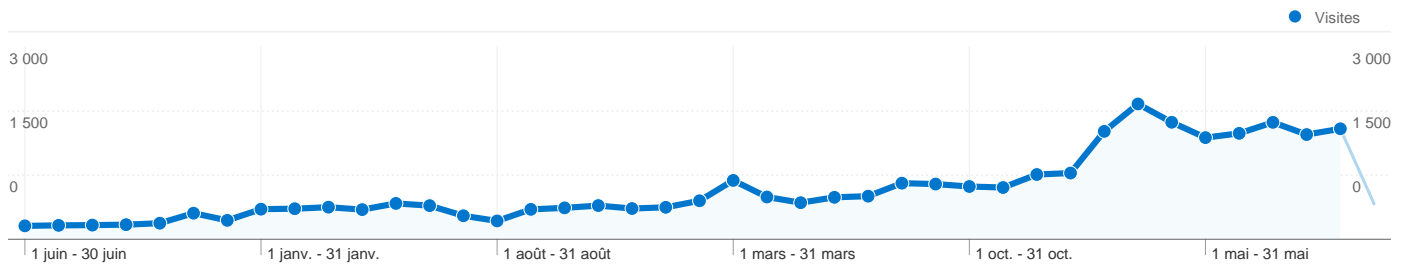

Pages	Pages vues	Pages vues (en %)
/	22 761	19,32 %
/-Maregraphes-.html	8 979	7,62 %
/spip.php?rubrique23=	4 200	3,56 %
/-GPS-.html	3 344	2,84 %
/-Documentation-.html	2 529	2,15 %

20 855 internautes ont visité ce site.

 **32 037** Visites

 **20 855** Visiteurs uniques absolus

 **117 826** Pages vues

 **3,68** Nombre moyen de pages vues

 **00:03:42** Temps passé sur le site

 **47,05 %** Taux de rebond

 **65,00 %** Nouvelles visites

Profil technique

Navigateur	Visites	Visites (en %)
Firefox	17 219	53,75 %
Internet Explorer	10 027	31,30 %
Chrome	2 379	7,43 %
Safari	1 742	5,44 %
Opera	232	0,72 %

Au total, 32 037 visites ont été générées sur l'ensemble des sources de trafic.