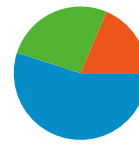

■ Moteurs de recherche

17 611,00 (54,97 %)

■ Accès directs

8 462,00 (26,41 %)

■ Sites référents

5 964,00 (18,62 %)

Principales sources de trafic

Sources	Visites	Visites (en %)	Mots clés	Visites	Visites (en %)
google (organic)	16 790	52,41 %	sonel	4 131	23,46 %
(direct) ((none))	8 462	26,41 %	refmar	779	4,42 %
google.fr (referral)	909	2,84 %	sonel.org	273	1,55 %
shom.fr (referral)	889	2,77 %	cenalt	206	1,17 %
sonel.org (referral)	504	1,57 %	gravimétrie	151	0,86 %