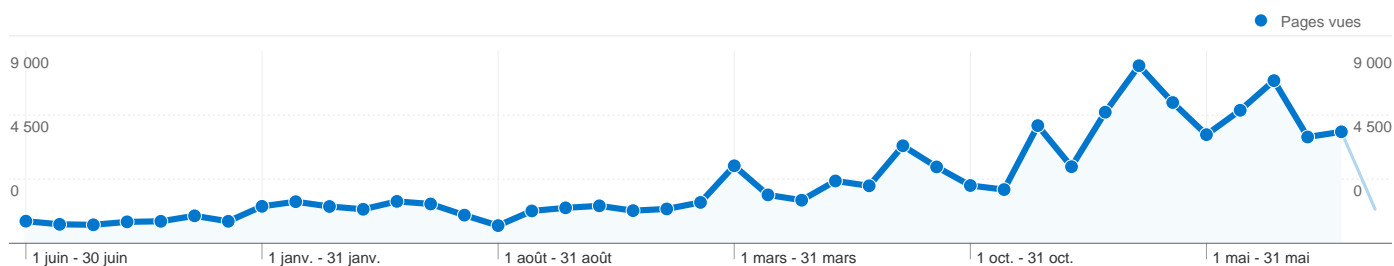

5 964,00 (18,62 %)

Principales sources de trafic

Sources	Visites	Visites (en %)	Mots clés	Visites	Visites (en %)
google (organic)	16 790	52,41 %	sonel	4 131	23,46 %
(direct) ((none))	8 462	26,41 %	refmar	779	4,42 %
google.fr (referral)	909	2,84 %	sonel.org	273	1,55 %
shom.fr (referral)	889	2,77 %	cenalt	206	1,17 %
sonel.org (referral)	504	1,57 %	gravimétrie	151	0,86 %

32 037 visite(s) provenant de 161 pays/territoires

Fréquentation du site

Visites	Pages par visite	Temps moyen passé sur le site	Nouvelles visites (en %)	Taux de rebond	
32 037 Total du site (en %) : 100,00 %	3,68 Moyenne du site : 3,68 (0,00 %)	00:03:42 Moyenne du site : 00:03:42 (0,00 %)	65,04 % Moyenne du site : 65,00 % (0,06 %)	47,05 % Moyenne du site : 47,05 % (0,00 %)	
Pays/Territoire	Visites	Pages par visite	Temps moyen passé sur le site	Nouvelles visites (en %)	Taux de rebond
France	22 642	3,93	00:03:55	62,91 %	42,79 %
United States	1 251	3,96	00:04:16	54,84 %	60,03 %
Spain	919	4,21	00:06:41	34,06 %	40,70 %
United Kingdom	743	3,83	00:03:35	54,24 %	44,55 %
Morocco	539	2,18	00:02:20	83,12 %	67,16 %
Canada	436	2,05	00:01:13	93,35 %	70,41 %
Belgium	431	3,19	00:02:46	77,73 %	54,29 %
Germany	360	3,62	00:02:54	69,72 %	50,56 %
Algeria	338	2,17	00:02:15	84,62 %	63,91 %
Réunion	279	2,54	00:02:50	44,09 %	60,57 %

1 - 10 sur 161

Au total, les pages de ce site ont été consultées 117 826 fois.

 **117 826** Pages vues

 **76 417** Consultations uniques

 **47,05 %** Taux de rebond

Pages les plus consultées

Pages	Pages vues	Pages vues (en %)
/	22 761	19,32 %
/-Maregraphes-.html	8 979	7,62 %
/spip.php?rubrique23=	4 200	3,56 %
/-GPS-.html	3 344	2,84 %
/-Documentation-.html	2 529	2,15 %