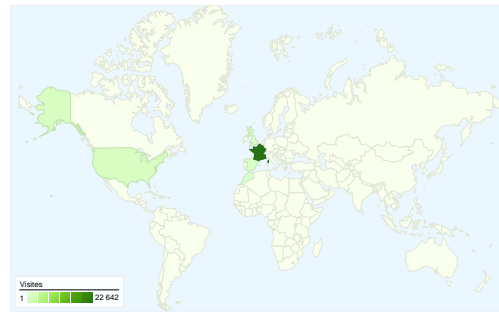

Visiteurs
20 855

Synthèse géographique

Vue d'ensemble des sources de trafic

- **Moteurs de recherche**
17 611,00 (54,97 %)
- **Accès directs**
8 462,00 (26,41 %)
- **Sites référents**
5 964,00 (18,62 %)

Vue d'ensemble du contenu

5 964,00 (18,62 %)

Principales sources de trafic

Sources	Visites	Visites (en %)	Mots clés	Visites	Visites (en %)
google (organic)	16 790	52,41 %	sonel	4 131	23,46 %
(direct) ((none))	8 462	26,41 %	refmar	779	4,42 %
google.fr (referral)	909	2,84 %	sonel.org	273	1,55 %
shom.fr (referral)	889	2,77 %	cenalt	206	1,17 %
sonel.org (referral)	504	1,57 %	gravimétrie	151	0,86 %

32 037 visite(s) provenant de 161 pays/territoires

Fréquentation du site

Visites	Pages par visite	Temps moyen passé sur le site	Nouvelles visites (en %)	Taux de rebond	
32 037 Total du site (en %) : 100,00 %	3,68 Moyenne du site : 3,68 (0,00 %)	00:03:42 Moyenne du site : 00:03:42 (0,00 %)	65,04 % Moyenne du site : 65,00 % (0,06 %)	47,05 % Moyenne du site : 47,05 % (0,00 %)	
Pays/Territoire	Visites	Pages par visite	Temps moyen passé sur le site	Nouvelles visites (en %)	Taux de rebond
France	22 642	3,93	00:03:55	62,91 %	42,79 %
United States	1 251	3,96	00:04:16	54,84 %	60,03 %
Spain	919	4,21	00:06:41	34,06 %	40,70 %
United Kingdom	743	3,83	00:03:35	54,24 %	44,55 %
Morocco	539	2,18	00:02:20	83,12 %	67,16 %
Canada	436	2,05	00:01:13	93,35 %	70,41 %
Belgium	431	3,19	00:02:46	77,73 %	54,29 %
Germany	360	3,62	00:02:54	69,72 %	50,56 %
Algeria	338	2,17	00:02:15	84,62 %	63,91 %
Réunion	279	2,54	00:02:50	44,09 %	60,57 %

1 - 10 sur 161

Au total, les pages de ce site ont été consultées 117 826 fois.

 **117 826** Pages vues

 **76 417** Consultations uniques

 **47,05 %** Taux de rebond

Pages les plus consultées

Pages	Pages vues	Pages vues (en %)
/	22 761	19,32 %
/-Maregraphes-.html	8 979	7,62 %
/spip.php?rubrique23=	4 200	3,56 %
/-GPS-.html	3 344	2,84 %
/-Documentation-.html	2 529	2,15 %